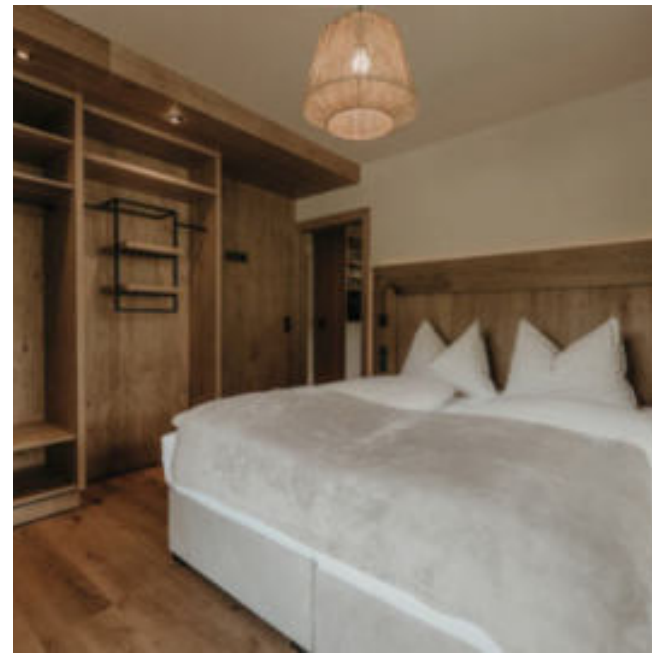

★★★★

Fräulein Nannerl

Boutique Aparthotel

LAND / COUNTRY

Gerlos, Österreich / Austria

INNENARCHITEKT / INTERIOR DESIGNER

Haasplan KG, Gerlos

LEISTUNGSUMFANG / SERVICES PROVIDED

Innenausstattung von 10 Appartements inklusive Küchen, Nannerlstüberl, Buffet, Frühstücksraum und Rezeption in 2 Phasen / Interior fit-out of 10 apartments including kitchens, Nannerl lounge, buffet, breakfast room and reception in 2 phases

www.fraeulein-nannerl.com

Abbruch & Demontage
Demolition & dismantling

Trockenbau
Drywalling

Badezimmer
Bathroom

Inneneinrichtung / Möbel
Interior fit-out / Furniture

Boden, Wand & Decke
Floor, wall & ceiling

Haus- & Elektrotechnik
Building & electrical service

Beleuchtung
Lighting

Textilausstattung
Fabrics

Photos © Phillip Geisler Photoart