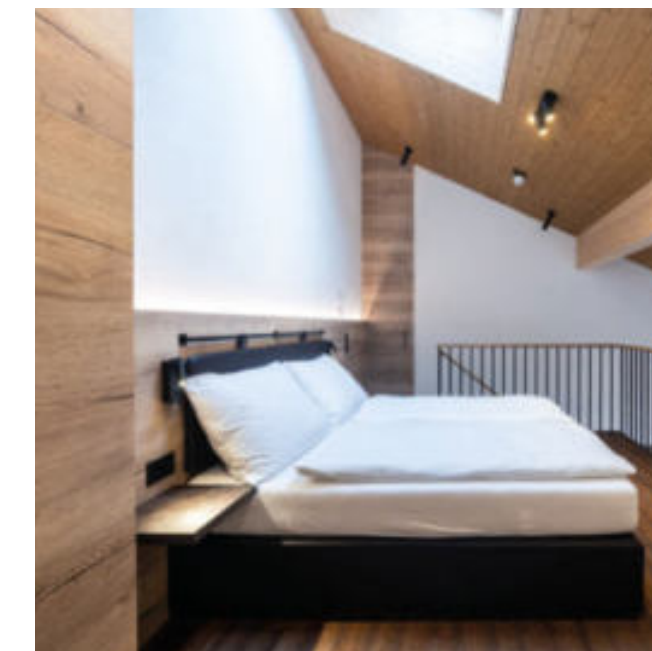

„Moderne Raumstrukturen und -programme wurden mit einem attraktiven Interior-Konzept mit spannenden Materialien und raumbildenden Elementen zu einer atmosphärischen Stimmung vereint. Alpin-Avantgarde für Genießer!“

Modern room structures and schemes were combined with an attractive interior concept using exciting materials and space-maximising elements to create an atmospheric mood. Alpine avant-garde for those with a refined palate!

VOGLAUER Interior Designer

★★★

Hotel Krone

Ferienhotel
Leisure Hotel

LAND / COUNTRY
Churwalden, Schweiz / Switzerland

INNENARCHITEKT / INTERIOR DESIGNER
VOGLAUER HOTEL CONCEPT

LEISTUNGSUMFANG / SERVICES PROVIDED
Planung und Innenausstattung von 86 Zimmern / Planning and interior furnishing of 86 guest rooms

www.kronechurwalden.ch

Abbruch & Demontage
Demolition & dismantling

Trockenbau
Drywalling

Badezimmer
Bathroom

Inneneinrichtung / Möbel
Interior fit-out / Furniture

Boden, Wand & Decke
Floor, wall & ceiling

Haus- & Elektrotechnik
Building & electrical service

Beleuchtung
Lighting

Textilausstattung
Fabrics