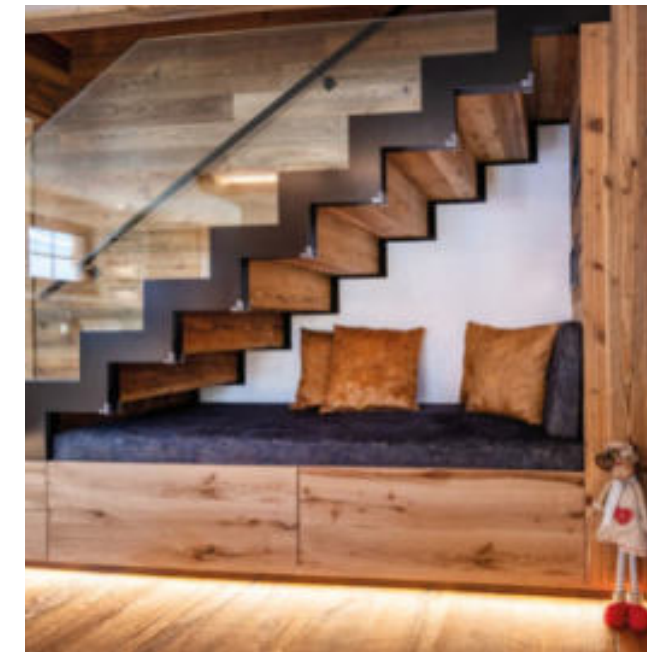

„Die Planung zeichnet sich durch klare Raumzonierung aus. Sonnenerbranntes Altholz findet man unter anderem an der Wand und Decke. Besonders hervorzuheben ist der Grafikdruck des Bergpanoramas auf weiterer Holzverkleidung hinter dem Couch-Bereich.

The design is characterised by clear spatial zoning. Sunburned reclaimed wood can be found on the wall and ceiling, as well as in other places. The graphic print of the mountain panorama on further wooden panelling behind the sofa is a particular stand-out feature.

VOGLAUER Interior Designer

★★★★

Silvana Mountain Hotel

FERIENHOTEL
LEISURE HOTEL

LAND / COUNTRY
Zermatt, Schweiz / Switzerland

INNENARCHITEKT / INTERIOR DESIGNER
VOGLAUER HOTEL CONCEPT

LEISTUNGSUMFANG / SERVICES PROVIDED
Planung und Innenausstattung von einem Chalet / Planning and interior furnishing of a chalet

www.hotelsilvana.ch