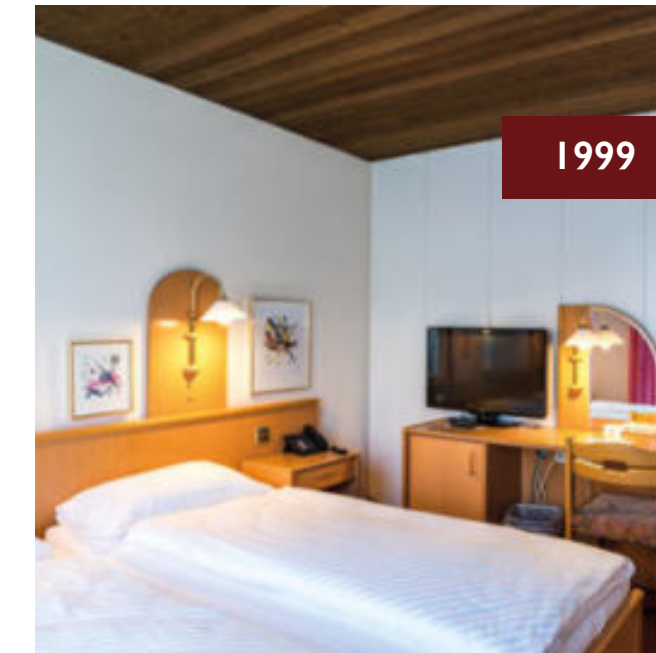

1999

Abbruch & Demontage
Demolition & dismantling

Trockenbau
Drywalling

Badezimmer
Bathroom

Inneneinrichtung / Möbel
Interior fit-out / Furniture

Boden, Wand & Decke
Floor, wall & ceiling

Haus- & Elektrotechnik
Building & electrical service

Beleuchtung
Lighting

Textilausstattung
Fabrics