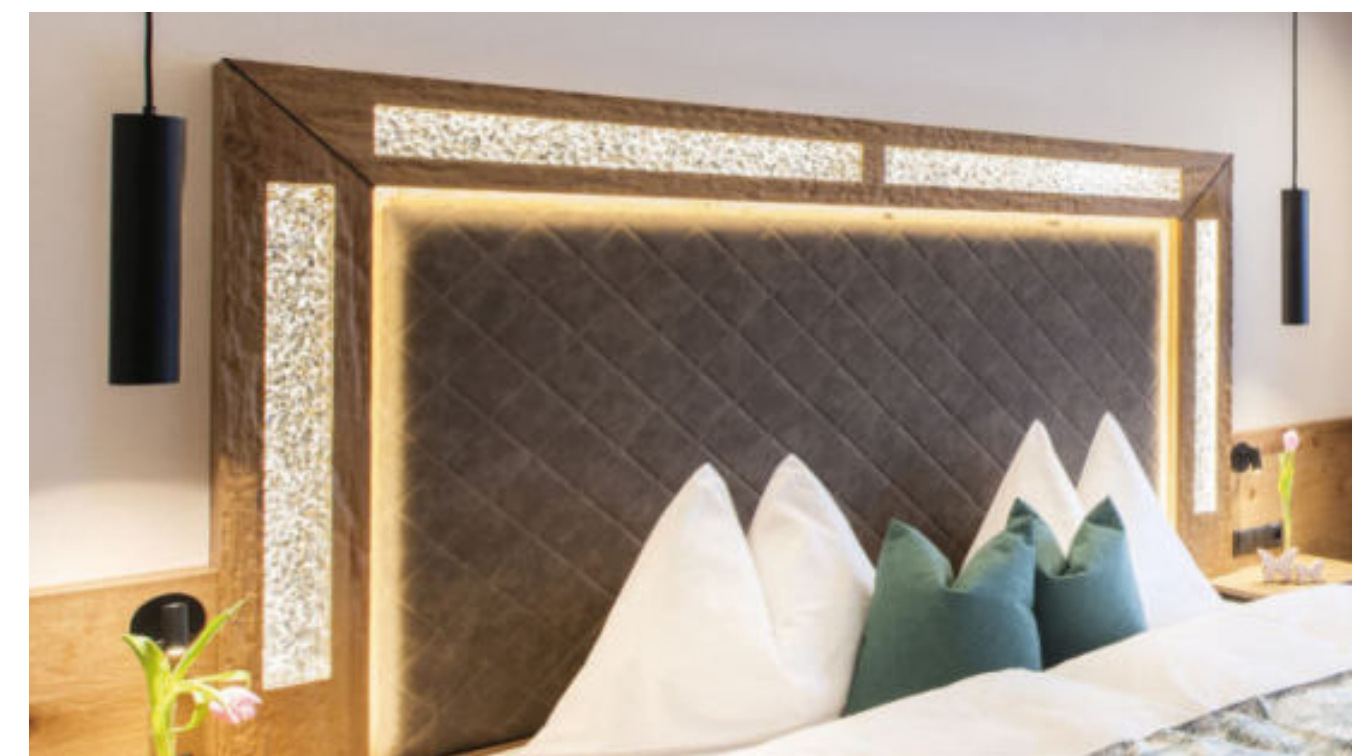

„Authentizität und Atmosphäre wurden im Wohlfühlhotel durch die zwei neuen Zimmerkonzepte „Bergjuwel“ und „Kristall“ geschaffen. Das Interieur verkörpert alpinen Lifestyle durch eine stilvolle Materialkombination, ein edles Farbkonzept, stimmige Beleuchtung und hochwertige Details wie Möbelemente in aufwendig verarbeiteter Rindenholzoptik oder verfeinert mit Swarovski-Steinen.“