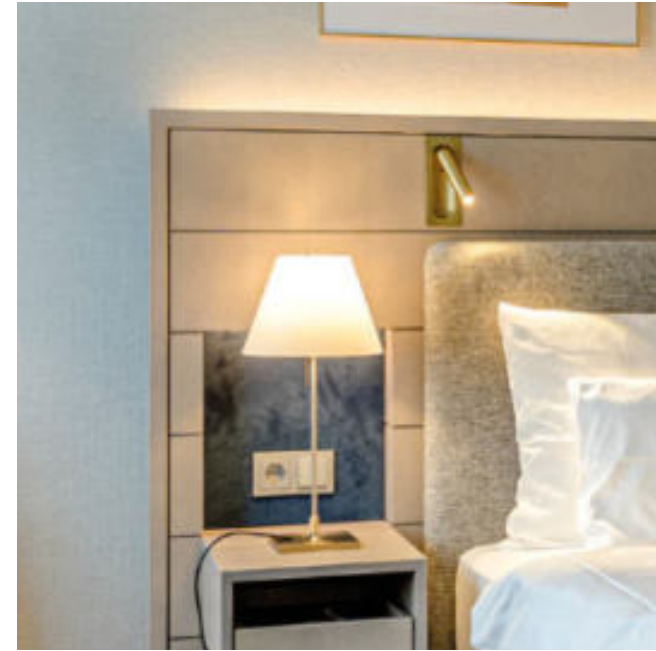

LEISTUNGSUMFANG / SERVICES PROVIDED
Innenausstattung von 161 Zimmern / Interior fit-out of 161 guest rooms

www.hotel-europa.de

” Von der Planung bis zur Umsetzung können wir nur schwärmen. Beratung, Ausführungsqualität und Haltbarkeit auf einem Niveau, wie man es sich wünscht. Dazu eine exzellente Betreuung vor und während des Projektes, bei der wir zahlreiche Herausforderungen auf kurzen Wegen und mit einem „Handschlag“ meistern konnten.