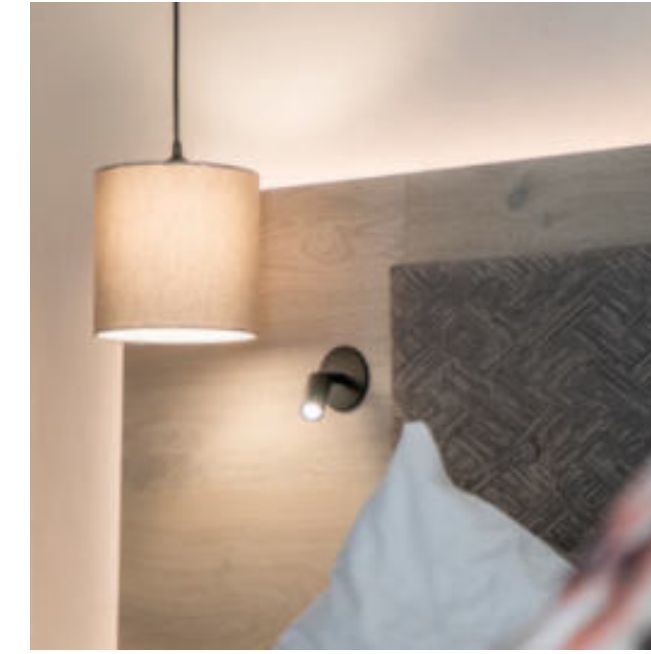

LEISTUNGSUMFANG / SERVICES PROVIDED
Planung und Innenausstattung bei der Renovierung von 15 Zimmern / Planning and interior furnishing for the renovation of 15 guest rooms

www.hotel-schweizerhof.at

„Mit einem durchdachten Lichtkonzept wurde ein ruhiges Ambiente geschaffen, das in klassischen Erdtönen gehalten ist. Feingühlig ausgewählte Stoffe mit Struktur und teils floralem Muster setzen die notwendigen Akzente für das Gesamtkonzept.“