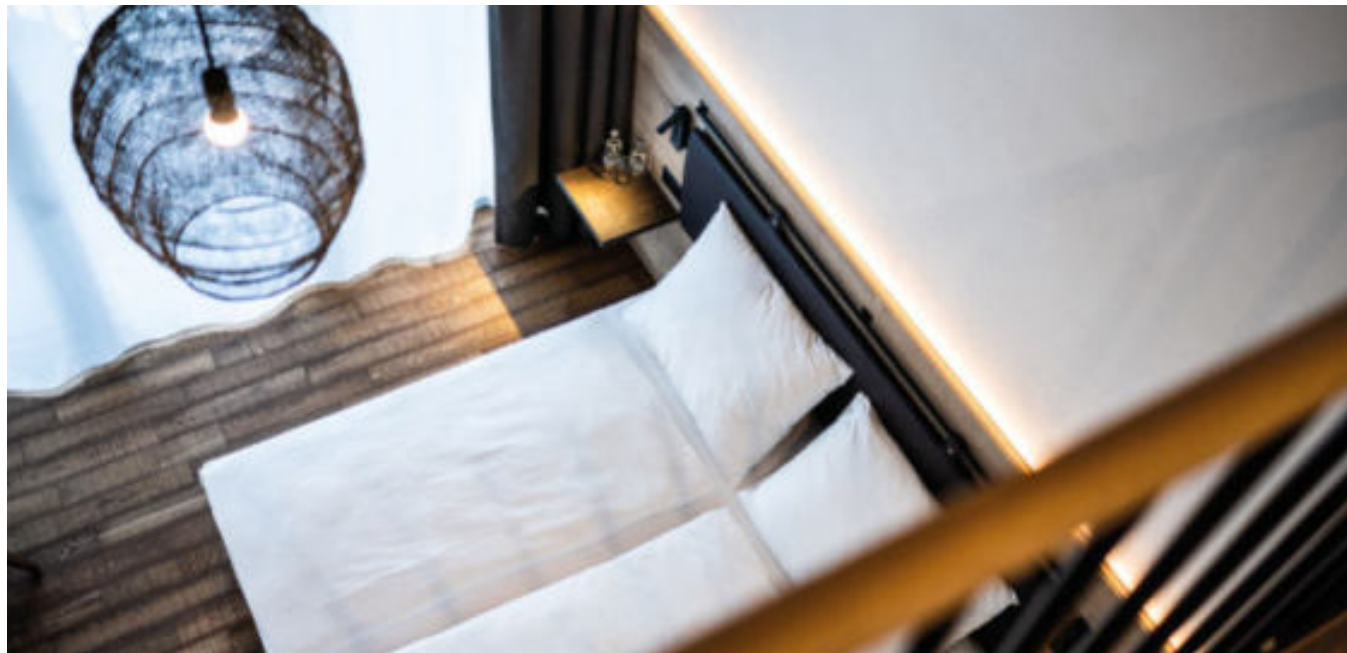

„Moderne Raumstrukturen und -programme wurden mit einem attraktiven Interior-Konzept mit spannenden Materialien und raumbildenden Elementen zu einer atmosphärischen Stimmung vereint. Alpin-Avantgarde für Genießer!“

Modern room structures and schemes were combined with an attractive interior concept using exciting materials and space-maximising elements to create an atmospheric mood. Alpine avant-garde for those with a refined palate!

VOGLAUER Interior Designer

★★★

Hotel Krone

Ferienhotel
Leisure Hotel

LAND / COUNTRY
Churwalden, Schweiz / Switzerland

INNENARCHITEKT / INTERIOR DESIGNER
VOGLAUER HOTEL CONCEPT

LEISTUNGSUMFANG / SERVICES PROVIDED
Planung und Innenausstattung von 86 Zimmern / Planning and interior furnishing of 86 guest rooms

www.kronechurwalden.ch

Abbruch & Demontage
Demolition & dismantling

Trockenbau
Drywalling

Badezimmer
Bathroom

Inneneinrichtung / Möbel
Interior fit-out / Furniture

Boden, Wand & Decke
Floor, wall & ceiling

Haus- & Elektrotechnik
Building & electrical service

Beleuchtung
Lighting

Textilausstattung
Fabrics