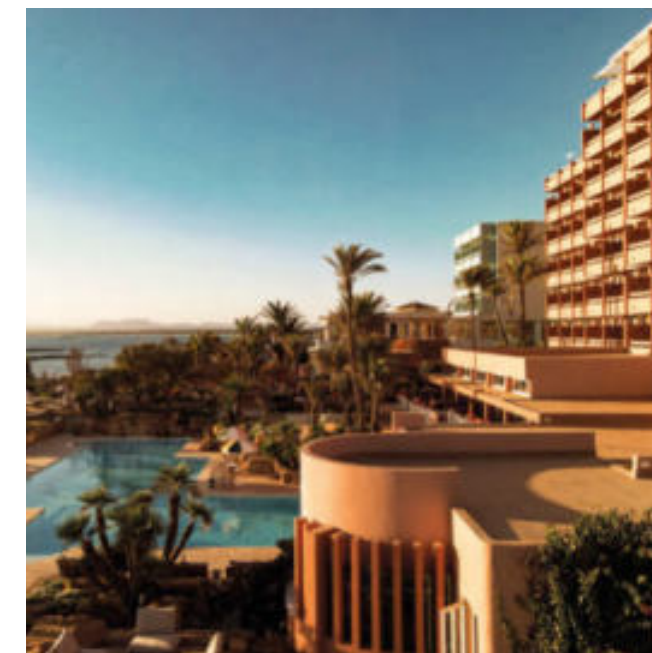

★★★★

Bikini Island & Mountain Hotel Es Trenc

FERIENHOTEL
LEISURE HOTEL

LAND / COUNTRY
Mallorca, Spanien / Spain

INNENARCHITEKT / INTERIOR DESIGNER
DREIMETA, Augsburg

LEISTUNGSUMFANG / SERVICES PROVIDED
Möblierung von 118 Zimmern sowie Teilen des öffentlichen
Bereiches / Furnishing of 118 rooms and some of the public
areas

www.bikini-hotels.com

Abbruch & Demontage
Demolition & dismantling

Trockenbau
Drywalling

Badezimmer
Bathroom

Inneneinrichtung / Möbel
Interior fit-out / Furniture

Boden, Wand & Decke
Floor, wall & ceiling

Haus- & Elektrotechnik
Building & electrical service

Beleuchtung
Lighting

Textilausstattung
Fabrics

„Ein außergewöhnliches Projekt mit außergewöhnlichem Design – ein Bikini Hotel eben. 118 Zimmer sowie öffentliche Bereiche mit Möbeln aus Bambusholz und vielen interessanten und innovativen Details. Nicht alltäglich, aber trotzdem möglich in unserer eigenen Produktion mit State-of-the-Art-Technologie. Das Ergebnis spricht für sich, die Bilder machen Lust auf mehr und vor allem Lust auf Urlaub.“

An extraordinary project with an extraordinary design – a Bikini Hotel. 118 rooms and public areas with furniture made of bamboo with many interesting and innovative details. Not an everyday project, but nevertheless feasible thanks to our in-house production using state-of-the-art technology. The result speaks for itself, the pictures make you want more and, above all, make you want to go on holiday.

VOGLAUER Vertrieb / Sales