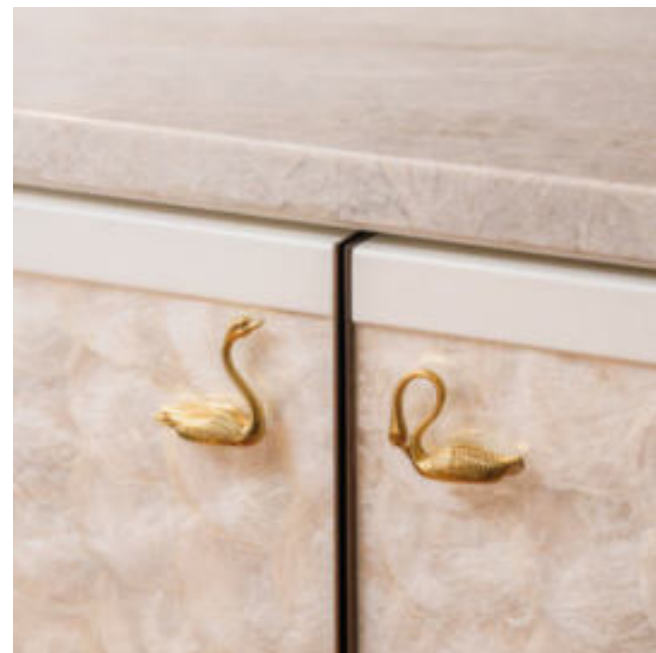

★★★★★

Fairmont Le Montreux Palace

WELLNESS- & BUSINESS-
HOTEL / WELLNESS &
BUSINESS HOTEL

LAND / COUNTRY
Montreux, Schweiz / Switzerland

INNENARCHITEKT / INTERIOR DESIGNER
AEDAS Interiors, London / cm-DESIGN, Hamburg

LEISTUNGSUMFANG / SERVICES PROVIDED
Renovierung von 120 Zimmern und Suiten sowie des L'Atelier
als Generalunternehmer in 3 Bauphasen / Renovation of 120
rooms and suites as well as L'Atelier as general contractor in
2 construction phases

www.fairmont.com

Abbruch & Demontage
Demolition & dismantling

Trockenbau
Drywalling

Badezimmer
Bathroom

Inneneinrichtung / Möbel
Interior fit-out / Furniture

Boden, Wand & Decke
Floor, wall & ceiling

Haus- & Elektrotechnik
Building & electrical service

Beleuchtung
Lighting

Textilausstattung
Fabrics

„Sämtliche Renovierungsarbeiten wurden gewissenhaft, sorgfältig und sehr professionell ausgeführt. Der von uns vorgegebene Zeitplan war eng gesteckt, wurde jedoch nicht nur akzeptiert, sondern auch reibungslos eingehalten. Auch das tägliche Geschäft mit unseren Gästen wurde immer respektiert. Wir möchten dem gesamten Team ein ganz großes Dankeschön aussprechen!

All renovation work was done diligently, carefully and very professionally. The schedule we provided was tight, but it was accepted and adhered to unwaveringly. Daily business with our guests was always respected. We would like to give the team a very big thank you!

Michael Smithuis, General Manager & Regional Vice President

Photos © Guillaume Cottancin / Fairmont Le Montreux Palace