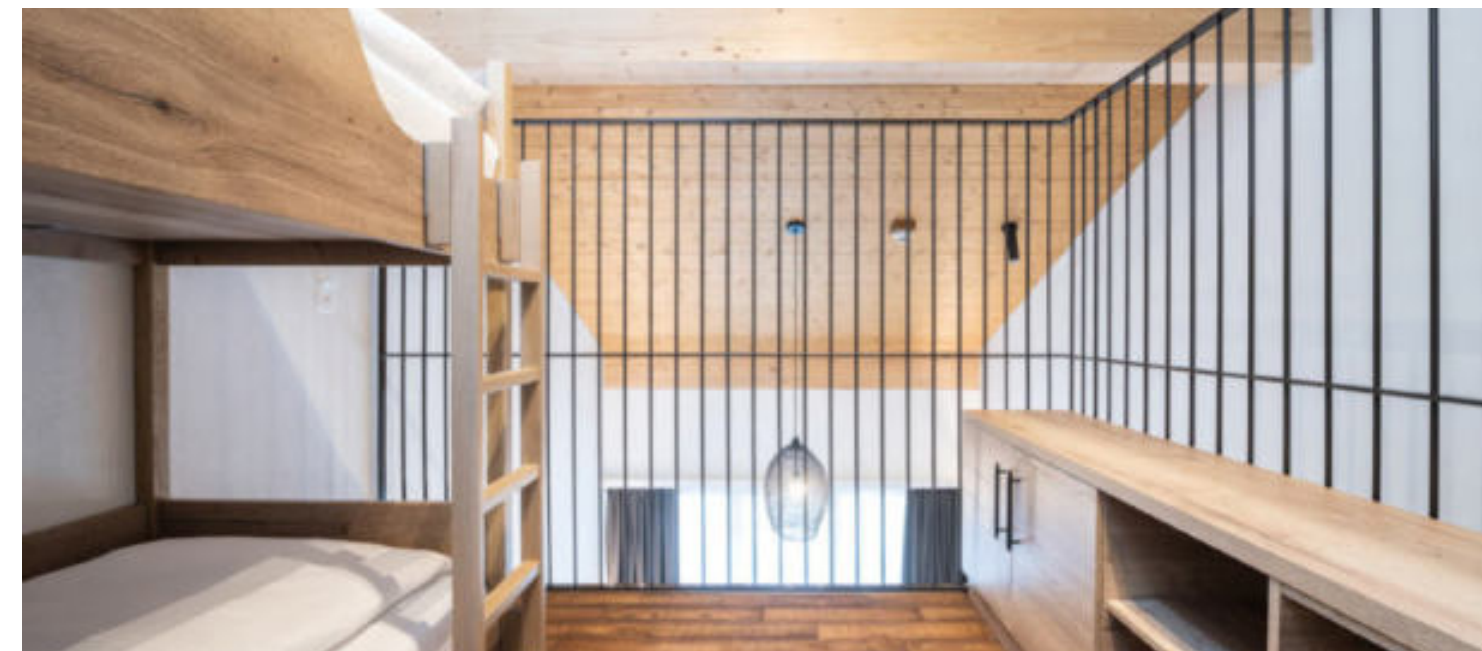

„Moderne Raumstrukturen und -programme wurden mit einem attraktiven Interior-Konzept mit spannenden Materialien und raumbildenden Elementen zu einer atmosphärischen Stimmung vereint. Alpin-Avantgarde für Genießer!“

Modern room structures and schemes were combined with an attractive interior concept using exciting materials and space-maximising elements to create an atmospheric mood. Alpine avant-garde for those with a refined palate!

VOGLAUER Interior Designer

★★★

Hotel Krone

Ferienhotel
Leisure Hotel

LAND / COUNTRY
Churwalden, Schweiz / Switzerland

INNENARCHITEKT / INTERIOR DESIGNER
VOGLAUER HOTEL CONCEPT

LEISTUNGSUMFANG / SERVICES PROVIDED
Planung und Innenausstattung von 86 Zimmern / Planning and interior furnishing of 86 guest rooms

www.kronechurwalden.ch

Abbruch & Demontage
Demolition & dismantling

Trockenbau
Drywalling

Badezimmer
Bathroom

Inneneinrichtung / Möbel
Interior fit-out / Furniture

Boden, Wand & Decke
Floor, wall & ceiling

Haus- & Elektrotechnik
Building & electrical service

Beleuchtung
Lighting

Textilausstattung
Fabrics