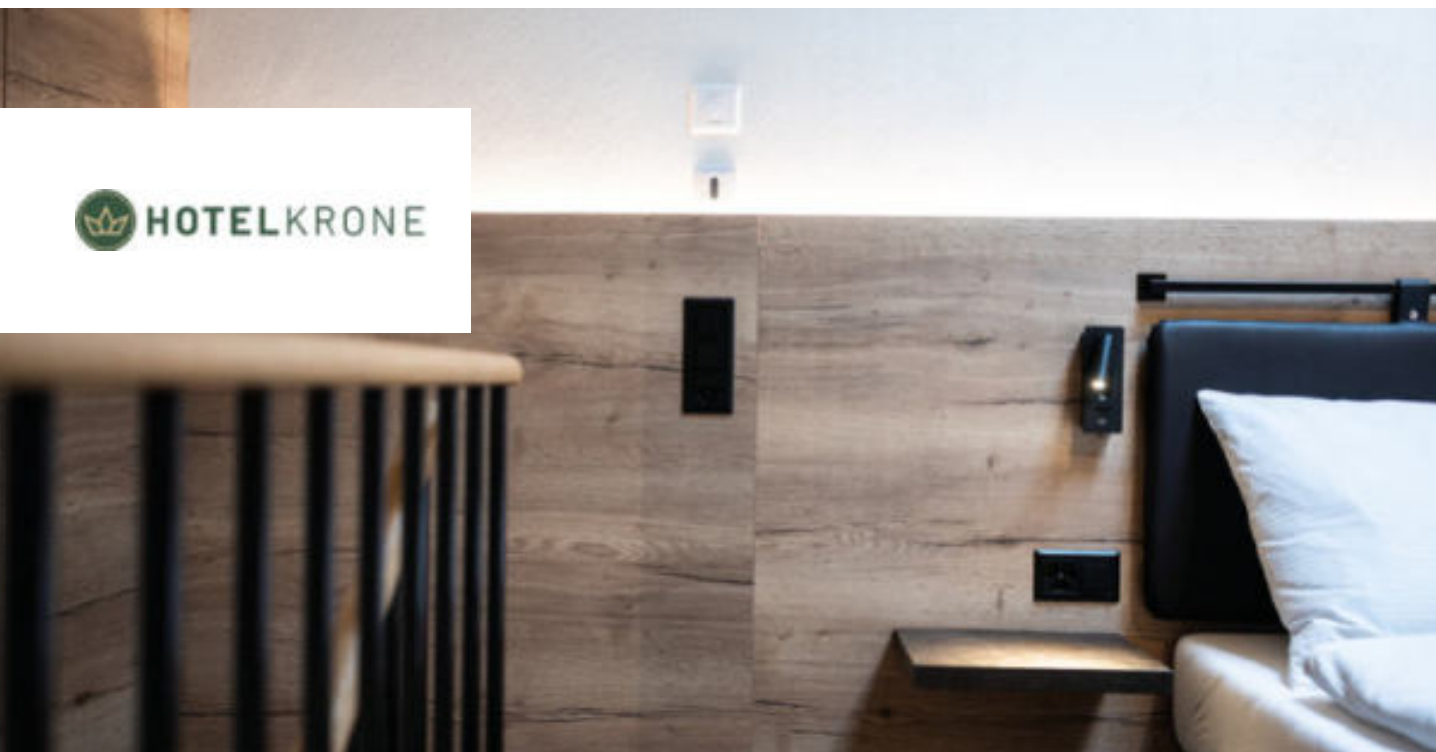

„Moderne Raumstrukturen und -programme wurden mit einem attraktiven Interior-Konzept mit spannenden Materialien und raumbildenden Elementen zu einer atmosphärischen Stimmung vereint. Alpin-Avantgarde für Genießer!“

Modern room structures and schemes were combined with an attractive interior concept using exciting materials and space-maximising elements to create an atmospheric mood. Alpine avant-garde for those with a refined palate!

VOGLAUER Interior Designer

★★★

Hotel Krone

Ferienhotel
Leisure Hotel

LAND / COUNTRY
Churwalden, Schweiz / Switzerland

INNENARCHITEKT / INTERIOR DESIGNER
VOGLAUER HOTEL CONCEPT

LEISTUNGSUMFANG / SERVICES PROVIDED
Planung und Innenausstattung von 86 Zimmern / Planning and interior furnishing of 86 guest rooms

www.kronechurwalden.ch

Abbruch & Demontage
Demolition & dismantling

Trockenbau
Drywalling

Badezimmer
Bathroom

Inneneinrichtung / Möbel
Interior fit-out / Furniture

Boden, Wand & Decke
Floor, wall & ceiling

Haus- & Elektrotechnik
Building & electrical service

Beleuchtung
Lighting

Textilausstattung
Fabrics