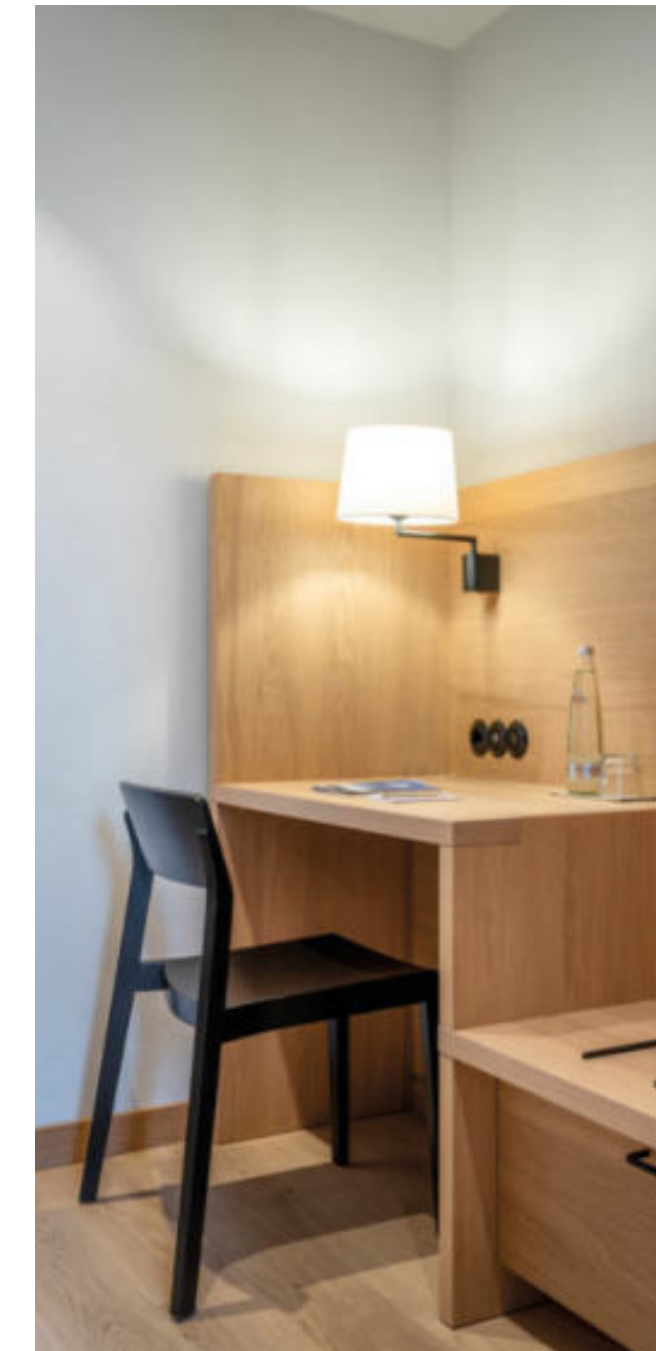

Photos © Günter Standl

Abbruch & Demontage
Demolition & dismantling

Trockenbau
Drywalling

Badezimmer
Bathroom

Inneneinrichtung / Möbel
Interior fit-out / Furniture

Boden, Wand & Decke
Floor, wall & ceiling

Haus- & Elektrotechnik
Building & electrical service

Beleuchtung
Lighting

Textilausstattung
Fabrics