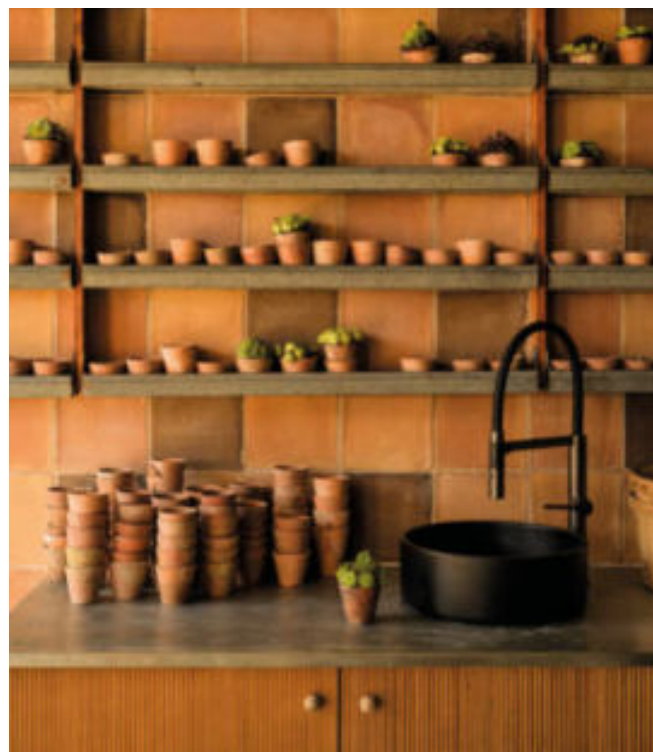

★★★★

Bikini Island & Mountain Hotel Es Trenc

FERIENHOTEL
LEISURE HOTEL

LAND / COUNTRY
Mallorca, Spanien / Spain

INNENARCHITEKT / INTERIOR DESIGNER
DREIMETA, Augsburg

LEISTUNGSUMFANG / SERVICES PROVIDED
Möblierung von 118 Zimmern sowie Teilen des öffentlichen
Bereiches / Furnishing of 118 rooms and some of the public
areas

www.bikini-hotels.com

Abbruch & Demontage
Demolition & dismantling

Trockenbau
Drywalling

Badezimmer
Bathroom

Inneneinrichtung / Möbel
Interior fit-out / Furniture

Boden, Wand & Decke
Floor, wall & ceiling

Haus- & Elektrotechnik
Building & electrical service

Beleuchtung
Lighting

Textilausstattung
Fabrics

Photos © Steve Herud, Berlin

„Ein außergewöhnliches Projekt mit außergewöhnlichem Design – ein Bikini Hotel eben. 118 Zimmer sowie öffentliche Bereiche mit Möbeln aus Bambusholz und vielen interessanten und innovativen Details. Nicht alltäglich, aber trotzdem möglich in unserer eigenen Produktion mit State-of-the-Art-Technologie. Das Ergebnis spricht für sich, die Bilder machen Lust auf mehr und vor allem Lust auf Urlaub.“

An extraordinary project with an extraordinary design – a Bikini Hotel. 118 rooms and public areas with furniture made of bamboo with many interesting and innovative details. Not an everyday project, but nevertheless feasible thanks to our in-house production using state-of-the-art technology. The result speaks for itself, the pictures make you want more and, above all, make you want to go on holiday.

VOGLAUER Vertrieb / Sales