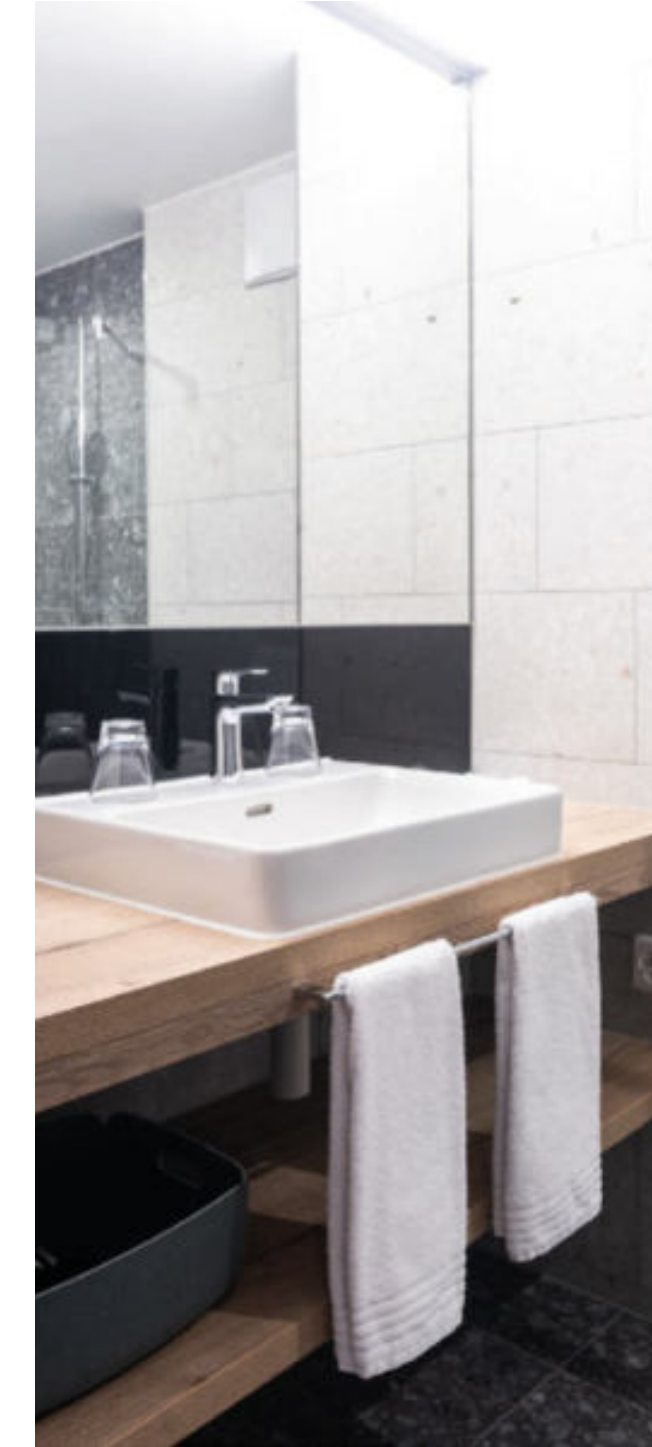

„Moderne Raumstrukturen und -programme wurden mit einem attraktiven Interior-Konzept mit spannenden Materialien und raumbildenden Elementen zu einer atmosphärischen Stimmung vereint. Alpin-Avantgarde für Genießer!“

Modern room structures and schemes were combined with an attractive interior concept using exciting materials and space-maximising elements to create an atmospheric mood. Alpine avant-garde for those with a refined palate!

VOGLAUER Interior Designer

★★★

Hotel Krone

Ferienhotel
Leisure Hotel

LAND / COUNTRY
Churwalden, Schweiz / Switzerland

INNENARCHITEKT / INTERIOR DESIGNER
VOGLAUER HOTEL CONCEPT

LEISTUNGSUMFANG / SERVICES PROVIDED
Planung und Innenausstattung von 86 Zimmern / Planning and interior furnishing of 86 guest rooms

www.kronechurwalden.ch

Abbruch & Demontage
Demolition & dismantling

Trockenbau
Drywalling

Badezimmer
Bathroom

Inneneinrichtung / Möbel
Interior fit-out / Furniture

Boden, Wand & Decke
Floor, wall & ceiling

Haus- & Elektrotechnik
Building & electrical service

Beleuchtung
Lighting

Textilausstattung
Fabrics