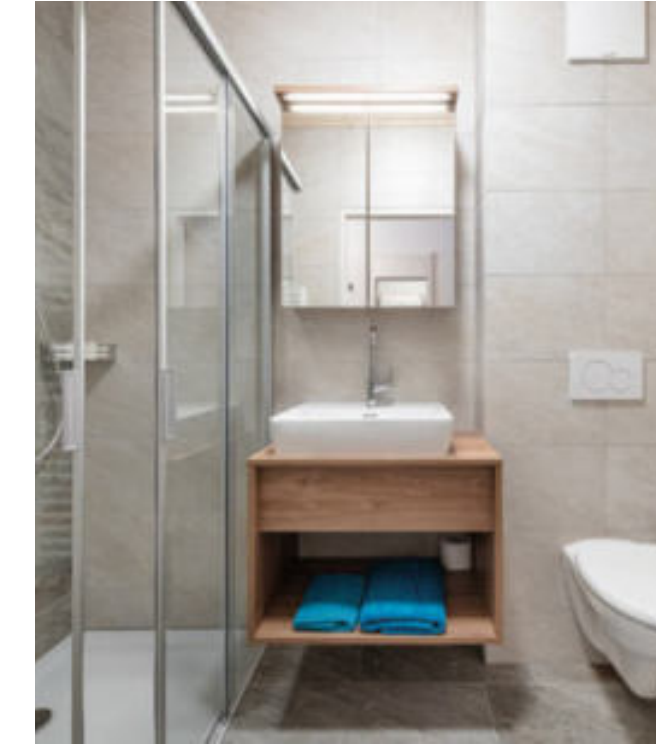

” Für die neugestalteten Personalzimmer schufen wir eine ruhige und schlichte Atmosphäre, die sich besonders für kleinere Raumgegebenheiten eignet. Durch intelligente Stauraumlösungen wurde optimaler Platz geschaffen, ohne die Eleganz des Raumes zu beeinträchtigen. Das rustikale Holzdekor fügt sich harmonisch in die Umgebung ein und wird durch dezente Farbkombinationen stilvoll unterstrichen. Das Ergebnis ist ein funktionales und einladendes Umfeld, das Komfort und Ordnung für das Personal bietet.

In the newly designed staff apartments, we created a calm and simple atmosphere that is particularly well suited to smaller spaces. Clever storage solutions have been used to optimise space without compromising the elegance of the room. The rustic wood decor blends seamlessly into the surroundings and is accentuated tastefully with subtle colour combinations. This results in a functional and inviting environment that offers comfort and clarity for staff.

VOGLAUER Interior Designer

Teamhaus Walchhofer

**Personalhaus
Staff house**

LAND / COUNTRY
Zauchensee, Österreich / Austria

INNENARCHITEKT / INTERIOR DESIGNER
VOGLAUER HOTEL CONCEPT

LEISTUNGSUMFANG / SERVICES PROVIDED
Planung und Innenausstattung von 33 Personalzimmern und 3 Suiten inkl. Küchen / Planning and interior furnishing of 33 staff apartments and 3 suites including kitchens

www.walchhofer.at