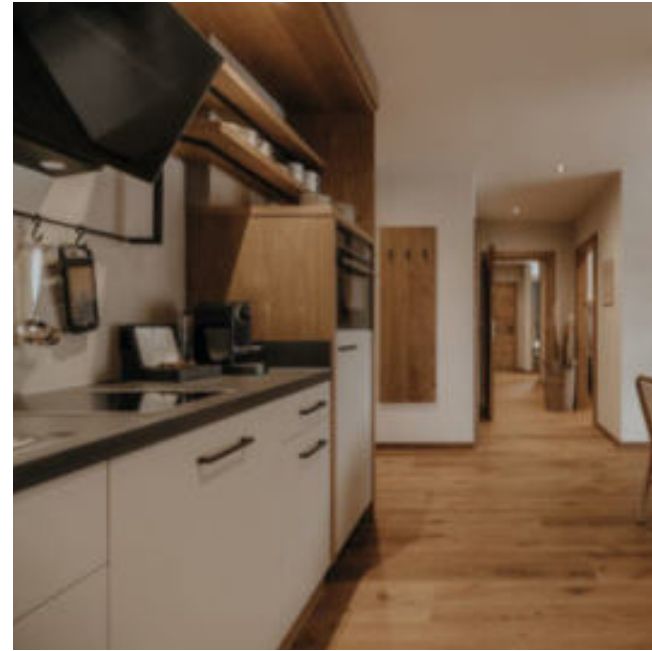

★★★★

Fräulein Nannerl

Boutique Aparthotel

LAND / COUNTRY

Gerlos, Österreich / Austria

INNENARCHITEKT / INTERIOR DESIGNER

Haasplan KG, Gerlos

LEISTUNGSUMFANG / SERVICES PROVIDED

Innenausstattung von 10 Appartements inklusive Küchen, Nannerlstüberl, Buffet, Frühstücksraum und Rezeption in 2 Phasen / Interior fit-out of 10 apartments including kitchens, Nannerl lounge, buffet, breakfast room and reception in 2 phases

www.fraeulein-nannerl.com

Abbruch & Demontage
Demolition & dismantling

Trockenbau
Drywalling

Badezimmer
Bathroom

Inneneinrichtung / Möbel
Interior fit-out / Furniture

Boden, Wand & Decke
Floor, wall & ceiling

Haus- & Elektrotechnik
Building & electrical service

Beleuchtung
Lighting

Textilausstattung
Fabrics

Photos © Phillip Geisler Photoart