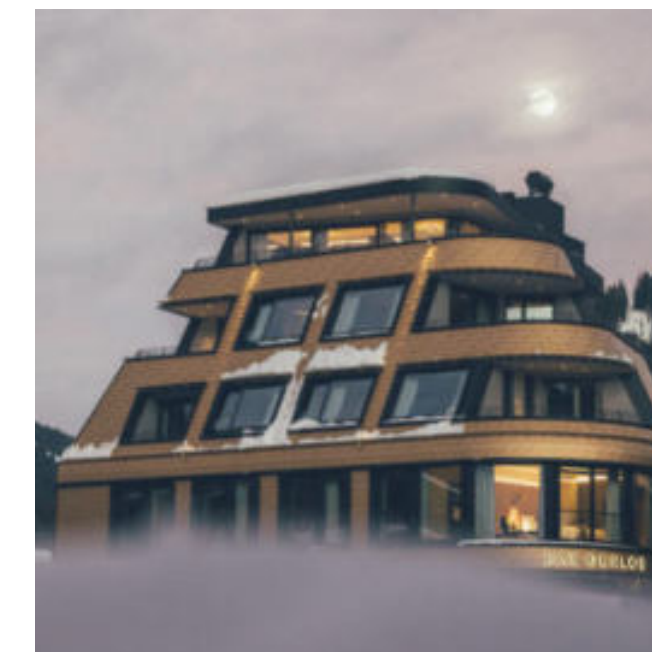

Beleuchtung
Lighting

Textilausstattung
Fabrics

DAS GERLOS

„Das minimalistische Designkonzept zieht sich durch das ganze Haus. Ein zentrales Element stellt dabei der Punkt (Kreis) der Corporate Identity („perfekter AusgangSPUNKT“) dar: Die Materialität der Möbel und Innenausbauten besticht in heller Wildeiche und edlen Stoffen in simplen Schwarz- und Grautönen.