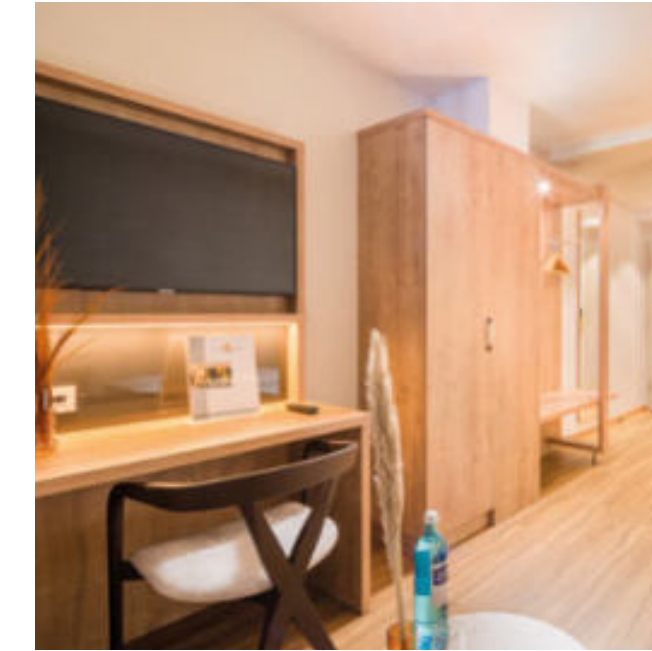

★★★

Flandrischer Hof

STADT- & BUSINESSHOTEL
CITY & BUSINESS HOTEL

LAND / COUNTRY
Köln, Deutschland / Cologne, Germany

INNENARCHITEKT / INTERIOR DESIGNER
VOGLAUER HOTEL CONCEPT

LEISTUNGSUMFANG / SERVICES PROVIDED
Renovierung als Generalunternehmer von insgesamt 40 Zimmern inkl. Bädern und Fluren in 2 Bauabschnitten / General contractor services for the renovation of a total of 40 rooms including bathrooms and corridors in 2 construction phases

www.flandrischerhof.de

Abbruch & Demontage
Demolition & dismantling

Trockenbau
Drywalling

Badezimmer
Bathroom

Inneneinrichtung / Möbel
Interior fit-out / Furniture

Boden, Wand & Decke
Floor, wall & ceiling

Haus- & Elektrotechnik
Building & electrical service

Beleuchtung
Lighting

Textilausstattung
Fabrics