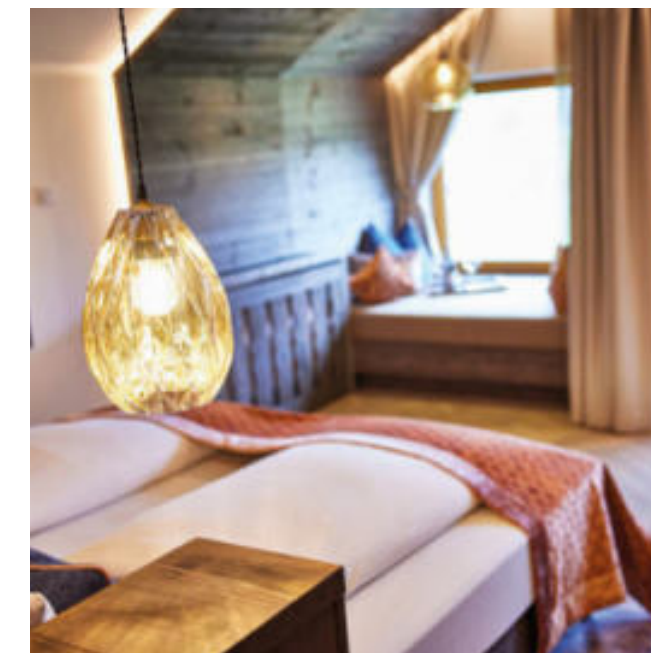

Abbruch & Demontage
Demolition & dismantling

Trockenbau
Drywalling

Badezimmer
Bathroom

Inneneinrichtung / Möbel
Interior fit-out / Furniture

Boden, Wand & Decke
Floor, wall & ceiling

Haus- & Elektrotechnik
Building & electrical service

Beleuchtung
Lighting

Textilausstattung
Fabrics